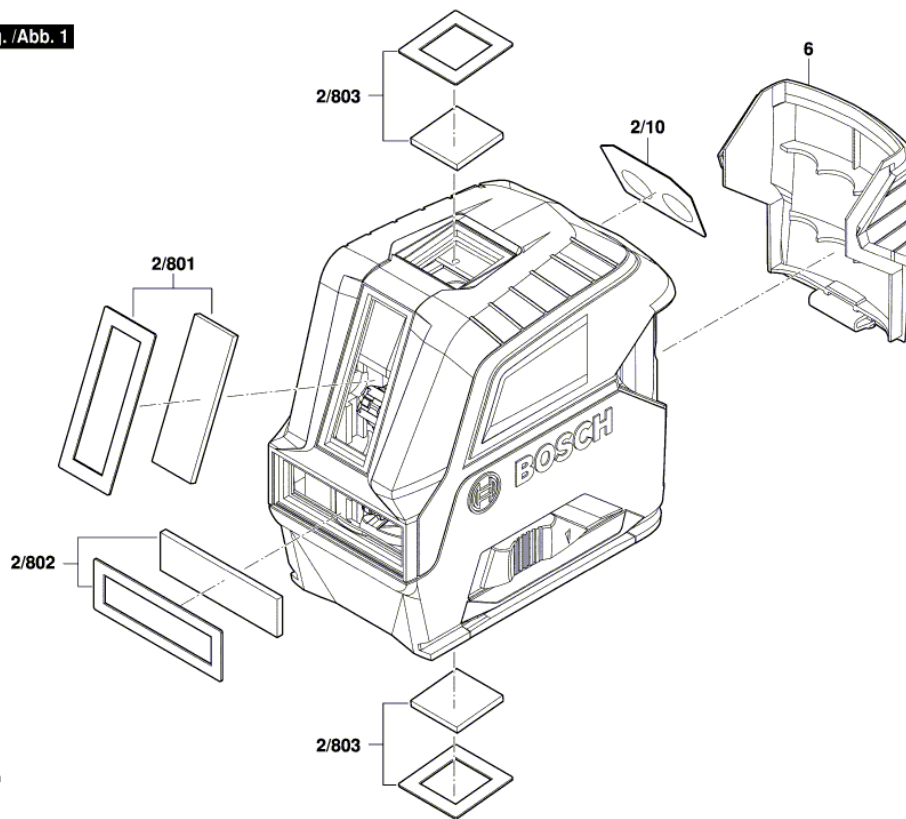

Изображение - модел - E

3 601 K66 E00
Stand } 16-04-08 Fig. /Abb. 1
Issue }